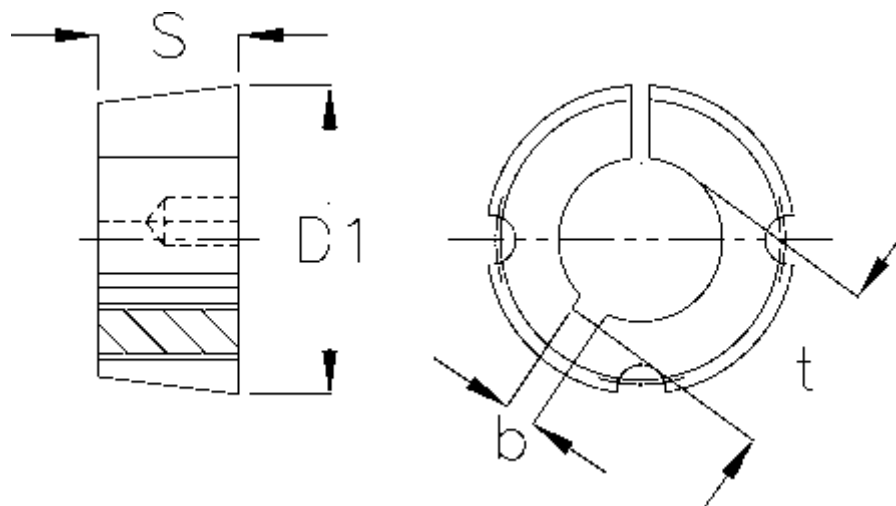

Varenummer: 6160402012015  
Beskrivelse: Taperbøsning 2012 boring  $\varnothing 15$  mm

## Mål

b	= 5
Boring	= 15
Bøsningstype	= 2012
D1	= 70
Overførsel moment	= 808
S	= 31,8
Skruestørrelse	= 7/16 x 7/8"
t	= 17.3